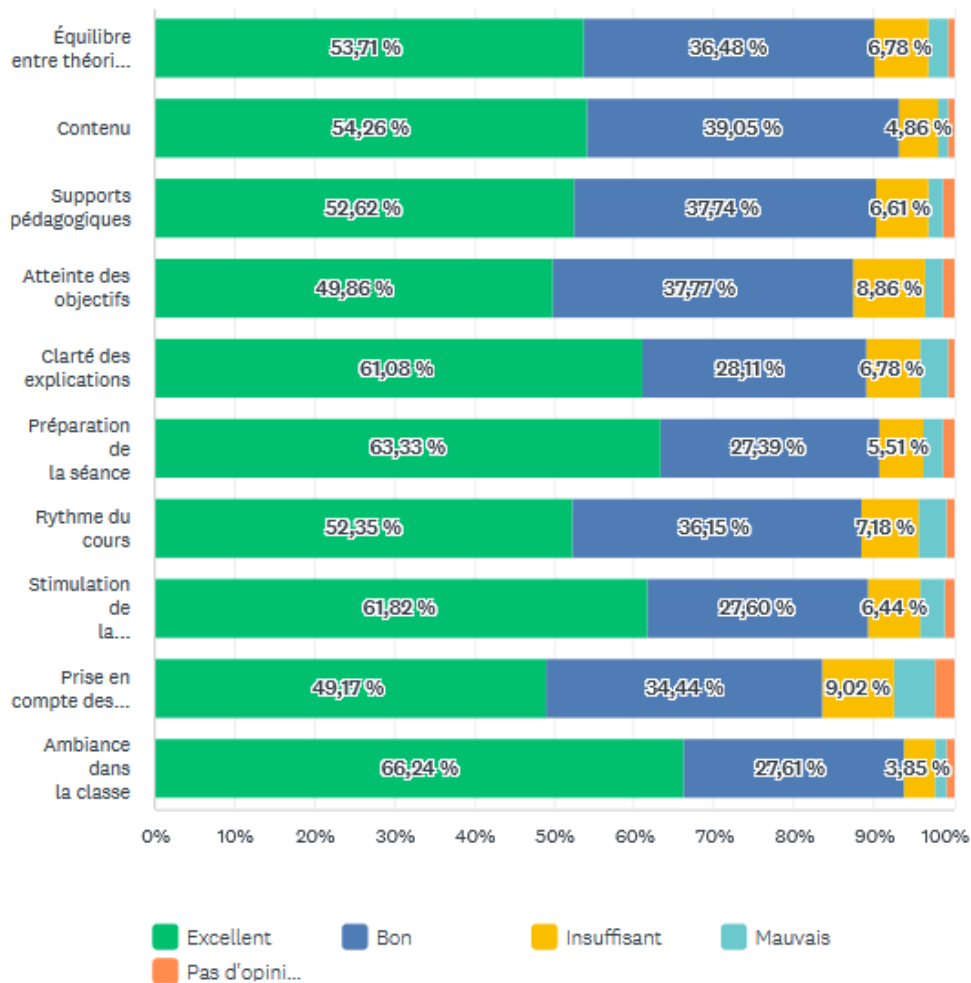

Votre cours a-t-il ...

Réponse(s) obtenue(s) : 1 163 Question(s) ignorée(s) : 154

Comment avez-vous apprécié votre cours ? Vous étiez ...

Réponse(s) obtenue(s) : 1 161 Question(s) ignorée(s) : 156

Quelle était votre motivation pour apprendre une langue ? Veuillez cocher la case correspondante.

Réponse(s) obtenue(s) : 1 097 Question(s) ignorée(s) : 220

Quelles sont vos priorités personnelles dans la formation en langues ?

Réponse(s) obtenue(s) : 1 089 Question(s) ignorée(s) : 228

Quel est votre avis sur l'enseignement à l'INLL ?

Réponse(s) obtenue(s) : 1 096 Question(s) ignorée(s) : 221

Comment évaluez-vous les services de l'INLL ?

Réponse(s) obtenue(s) : 1 096 Question(s) ignorée(s) : 221

Quel est votre niveau d'études/ diplôme ?