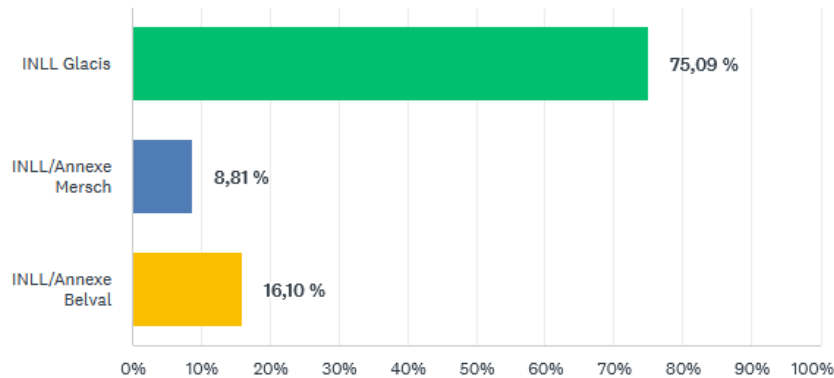

Résultats de l'enquête de satisfaction – Semestre de printemps 2023

Langue du cours suivi

Réponse(s) obtenue(s) : 1 317 Question(s) ignorée(s) : 0

Niveau du cours suivi

Réponse(s) obtenue(s) : 1 317 Question(s) ignorée(s) : 0

Lieu du cours suivi

Réponse(s) obtenue(s) : 1 317 Question(s) ignorée(s) : 0

De quelle manière avez-vous suivi votre cours ?

Réponse(s) obtenue(s) : 1 317 Question(s) ignorée(s) : 0

Que pensez-vous ...

Réponse(s) obtenue(s) : 1 164 Question(s) ignorée(s) : 153