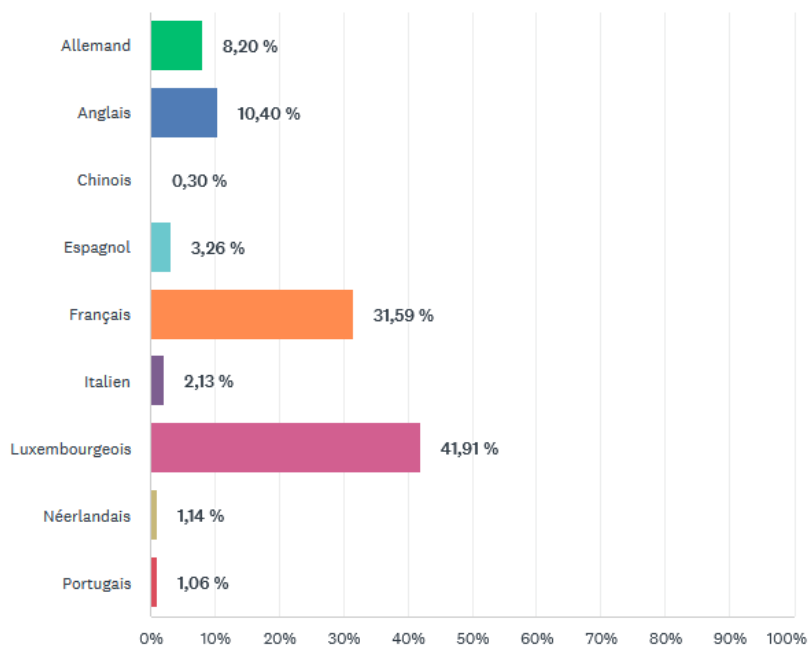

Résultats de l'enquête de satisfaction – Semestre de printemps 2023

Langue du cours suivi

Réponse(s) obtenue(s) : 1 317 Question(s) ignorée(s) : 0

Niveau du cours suivi

Réponse(s) obtenue(s) : 1 317 Question(s) ignorée(s) : 0

Lieu du cours suivi

Réponse(s) obtenue(s) : 1 317 Question(s) ignorée(s) : 0

De quelle manière avez-vous suivi votre cours ?

Réponse(s) obtenue(s) : 1 317 Question(s) ignorée(s) : 0

Que pensez-vous ...

Réponse(s) obtenue(s) : 1 164 Question(s) ignorée(s) : 153