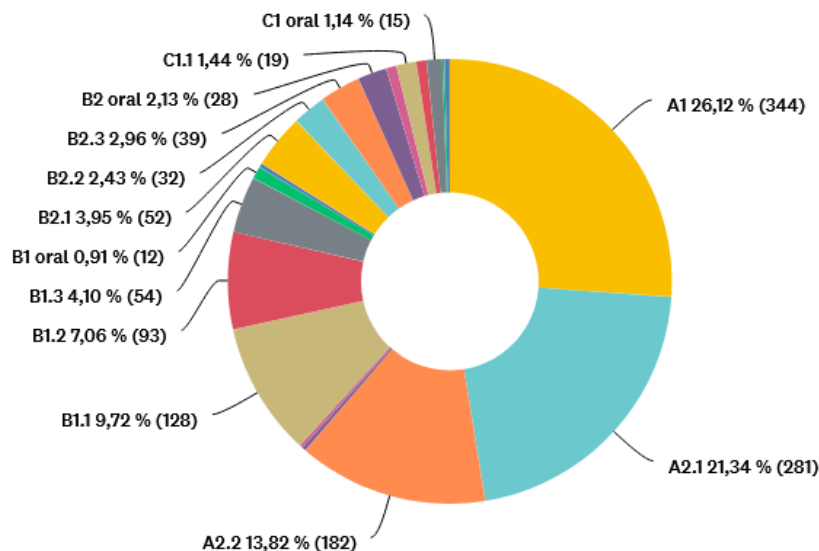

Résultats de l'enquête de satisfaction – Semestre de printemps 2023

Langue du cours suivi

Réponse(s) obtenue(s) : 1 317 Question(s) ignorée(s) : 0

Niveau du cours suivi

Réponse(s) obtenue(s) : 1 317 Question(s) ignorée(s) : 0

Lieu du cours suivi

Réponse(s) obtenue(s) : 1 317 Question(s) ignorée(s) : 0

De quelle manière avez-vous suivi votre cours ?

Réponse(s) obtenue(s) : 1 317 Question(s) ignorée(s) : 0

Que pensez-vous ...

Réponse(s) obtenue(s) : 1 164 Question(s) ignorée(s) : 153