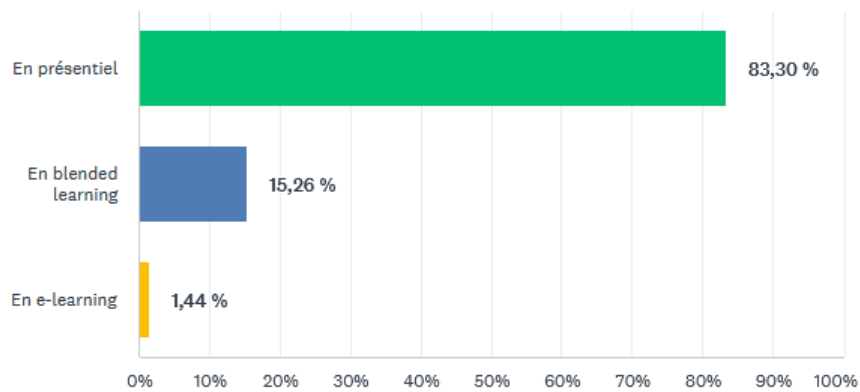

Résultats de l'enquête de satisfaction – Semestre de printemps 2023

Langue du cours suivi

Réponse(s) obtenue(s) : 1 317 Question(s) ignorée(s) : 0

Niveau du cours suivi

Réponse(s) obtenue(s) : 1 317 Question(s) ignorée(s) : 0

Lieu du cours suivi

Réponse(s) obtenue(s) : 1 317 Question(s) ignorée(s) : 0

De quelle manière avez-vous suivi votre cours ?

Réponse(s) obtenue(s) : 1 317 Question(s) ignorée(s) : 0

Que pensez-vous ...

Réponse(s) obtenue(s) : 1 164 Question(s) ignorée(s) : 153