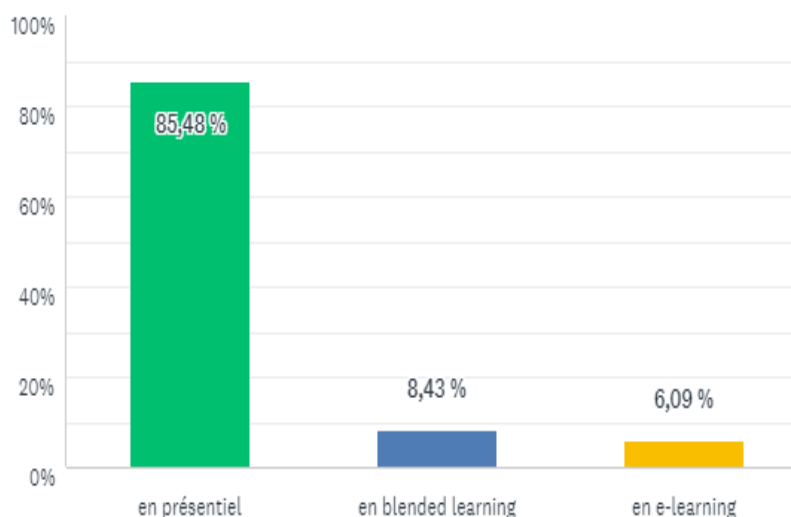

Réponse(s) obtenue(s) : 963 Question(s) ignorée(s) : 174

Quelle serait la fréquence idéale d'un cours à raison de 100 minutes par unité?

Réponse(s) obtenue(s) : 983 Question(s) ignorée(s) : 154

Comment avez-vous apprécié votre cours? Vous étiez ...

Réponse(s) obtenue(s) : 985 Question(s) ignorée(s) : 152

Vous avez suivi votre cours

Réponse(s) obtenue(s) : 985 Question(s) ignorée(s) : 152

Comment évaluez-vous les services de l'INL?

Réponse(s) obtenue(s) : 971 Question(s) ignorée(s) : 166