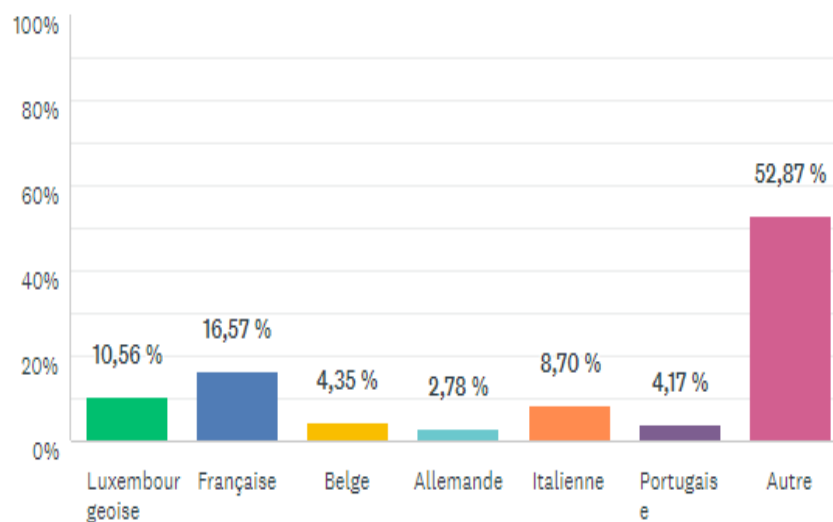

RÉSULTATS DE L'ENQUÊTE DE SATISFACTION DE PRINTEMPS 2021

Quelle est votre nationalité?

Réponse(s) obtenue(s) : 1 080 Question(s) ignorée(s) : 57

Combien de langues parlez-vous? Ne considérez que les langues dans lesquelles vous pouvez aisément prendre part à une conversation sur des sujets quotidiens.

Réponse(s) obtenue(s) : 1 080 Question(s) ignorée(s) : 57

Dans quel secteur d'activité travaillez-vous?

Réponse(s) obtenue(s) : 1 013 Question(s) ignorée(s) : 124

Quel est votre niveau d'études/diplôme?

Réponse(s) obtenue(s) : 1 066 Question(s) ignorée(s) : 71