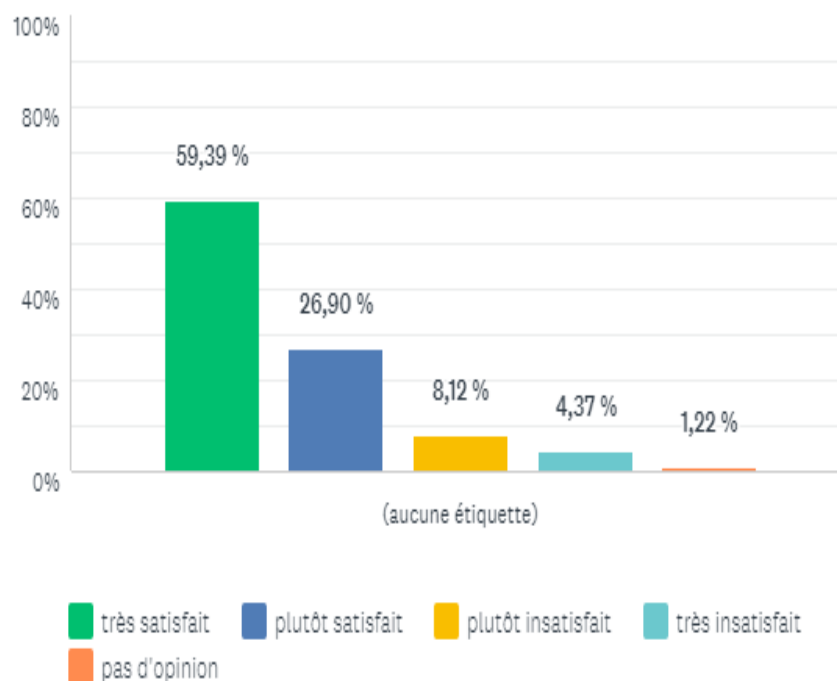

Réponse(s) obtenue(s) : 963 Question(s) ignorée(s) : 174

Quelle serait la fréquence idéale d'un cours à raison de 100 minutes par unité?

Réponse(s) obtenue(s) : 983 Question(s) ignorée(s) : 154

Comment avez-vous apprécié votre cours? Vous étiez ...

Réponse(s) obtenue(s) : 985 Question(s) ignorée(s) : 152

Vous avez suivi votre cours

Réponse(s) obtenue(s) : 985 Question(s) ignorée(s) : 152

Comment évaluez-vous les services de l'INL?

Réponse(s) obtenue(s) : 971 Question(s) ignorée(s) : 166