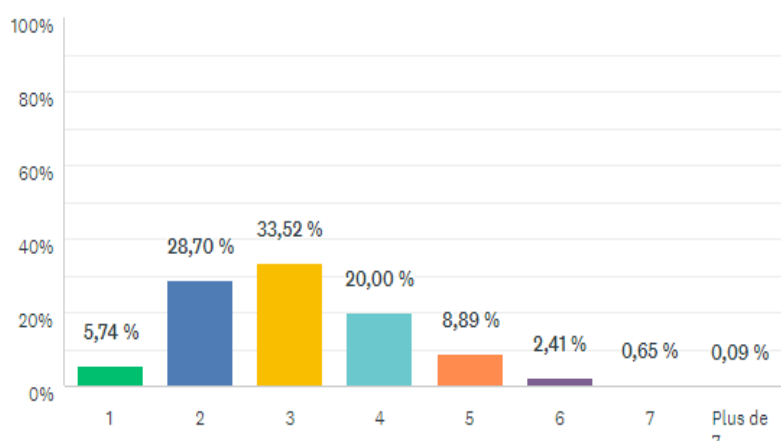

RÉSULTATS DE L'ENQUÊTE DE SATISFACTION DE PRINTEMPS 2021

Quelle est votre nationalité?

Réponse(s) obtenue(s) : 1 080 Question(s) ignorée(s) : 57

Combien de langues parlez-vous? Ne considérez que les langues dans lesquelles vous pouvez aisément prendre part à une conversation sur des sujets quotidiens.

Réponse(s) obtenue(s) : 1 080 Question(s) ignorée(s) : 57

Dans quel secteur d'activité travaillez-vous?

Réponse(s) obtenue(s) : 1 013 Question(s) ignorée(s) : 124

Quel est votre niveau d'études/diplôme?

Réponse(s) obtenue(s) : 1 066 Question(s) ignorée(s) : 71

Quel est votre âge?

Réponse(s) obtenue(s) : 1 004 Question(s) ignorée(s) : 133

Avez-vous suivi votre cours jusqu'à la fin du semestre?

Réponse(s) obtenue(s) : 1 046 Question(s) ignorée(s) : 91

Êtes-vous intéressé(e) à reprendre des cours à l'INL?