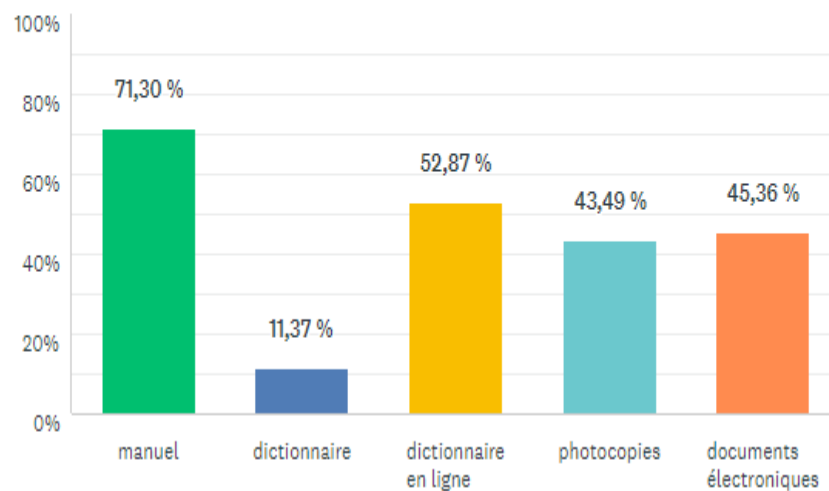

Avez-vous suivi votre cours jusqu'à la fin du semestre?

Answered: 975 Skipped: 69

Êtes-vous intéressé(e) à reprendre des cours à l'INL?

Answered: 193 Skipped: 851

Avez-vous passé un test de fin de semestre?

Answered: 956 Skipped: 88

Avez-vous participé à des évaluations en cours de semestre?

Answered: 964 Skipped: 80

Les tests d'évaluation en classe durant le semestre étaient ...

Answered: 662 Skipped: 382

En général vous préférez ...

Answered: 667 Skipped: 377

Quels supports de cours utilisez-vous régulièrement en classe?

Answered: 906 Skipped: 138

Quelles plateformes d'apprentissage en ligne utilisez-vous?

Answered: 771 Skipped: 273

Quels seraient pour vous les jours les plus adaptés pour suivre un cours à l'INL?