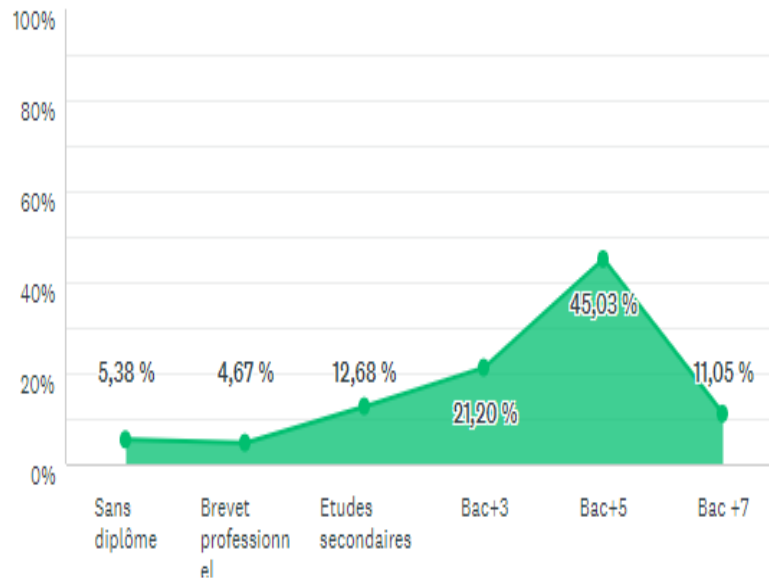

RÉSULTATS DE L'ENQUÊTE DE SATISFACTION DU PRINTEMPS 2020

Quelle est votre nationalité

Answered: 1 001 Skipped: 43

Combien de langues parlez-vous? Ne considérez que les langues dans lesquelles vous pouvez aisément prendre part à une conversation sur des sujets quotidiens.

Answered: 1 006 Skipped: 38

Quel est votre niveau d'études/diplôme?

Answered: 986 Skipped: 58

Dans quel secteur d'activité travaillez-vous?

Answered: 908 Skipped: 136

Quel est votre âge?

Answered: 933 Skipped: 111

Avez-vous suivi votre cours jusqu'à la fin du semestre?

Answered: 975 Skipped: 69

Êtes-vous intéressé(e) à reprendre des cours à l'INL?

Answered: 193 Skipped: 851

Avez-vous passé un test de fin de semestre?