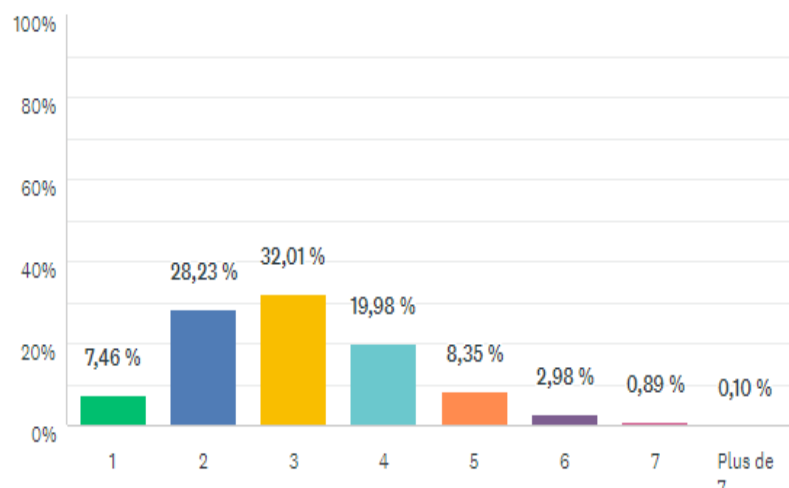

RÉSULTATS DE L'ENQUÊTE DE SATISFACTION DU PRINTEMPS 2020

Quelle est votre nationalité

Answered: 1 001 Skipped: 43

Combien de langues parlez-vous? Ne considérez que les langues dans lesquelles vous pouvez aisément prendre part à une conversation sur des sujets quotidiens.

Answered: 1 006 Skipped: 38

Quel est votre niveau d'études/diplôme?

Answered: 986 Skipped: 58

Dans quel secteur d'activité travaillez-vous?

Answered: 908 Skipped: 136

Quel est votre âge?

Answered: 933 Skipped: 111