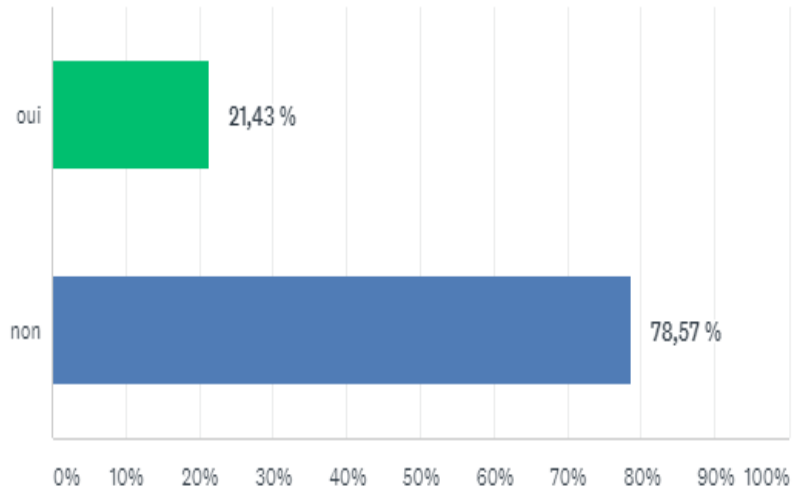

Y avez-vous déjà participé?

Answered: 322 Skipped: 722