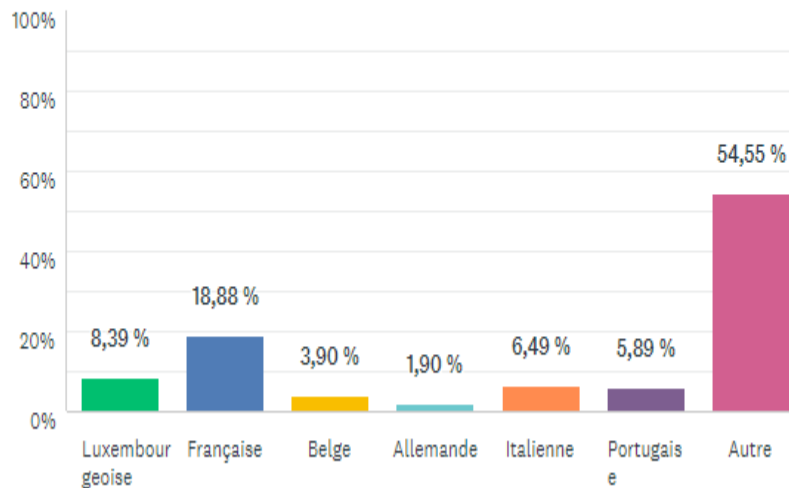

RÉSULTATS DE L'ENQUÊTE DE SATISFACTION DU PRINTEMPS 2020

Quelle est votre nationalité

Answered: 1 001 Skipped: 43

Combien de langues parlez-vous? Ne considérez que les langues dans lesquelles vous pouvez aisément prendre part à une conversation sur des sujets quotidiens.

Answered: 1 006 Skipped: 38

Quel est votre niveau d'études/diplôme?

Answered: 986 Skipped: 58

Dans quel secteur d'activité travaillez-vous?

Answered: 908 Skipped: 136

Quel est votre âge?

Answered: 933 Skipped: 111