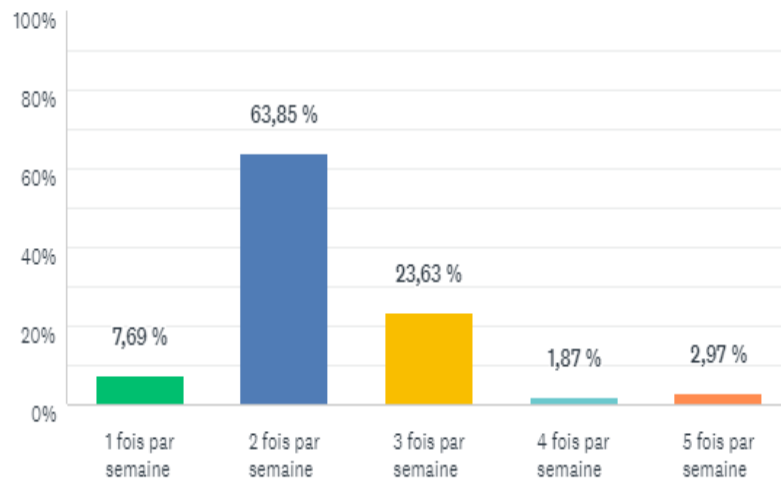

Quelle serait la fréquence idéale d'un cours à raison de 100 minutes par unité?

Answered: 910 Skipped: 134