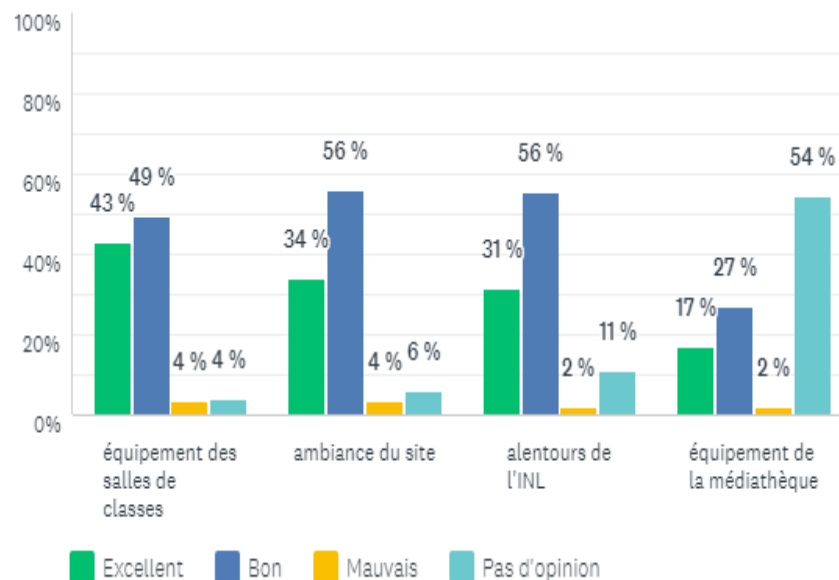

Answered: 322 Skipped: 722

Comment évaluez-vous les services de l'INL?

Answered: 1 245 Skipped: 347

Comment évaluez-vous la communication au sein de l'INL?

Answered: 877 Skipped: 167

Comment évaluez-vous les structures au sein de l'INL?

Answered: 877 Skipped: 167

Quel est votre avis sur l'enseignement à l'INL?

Answered: 874 Skipped: 170

Sur une échelle allant de 0 à 10, quel est votre niveau de satisfaction générale à l'INL, sachant que 0 = pas du tout satisfait et 10 = très satisfait.