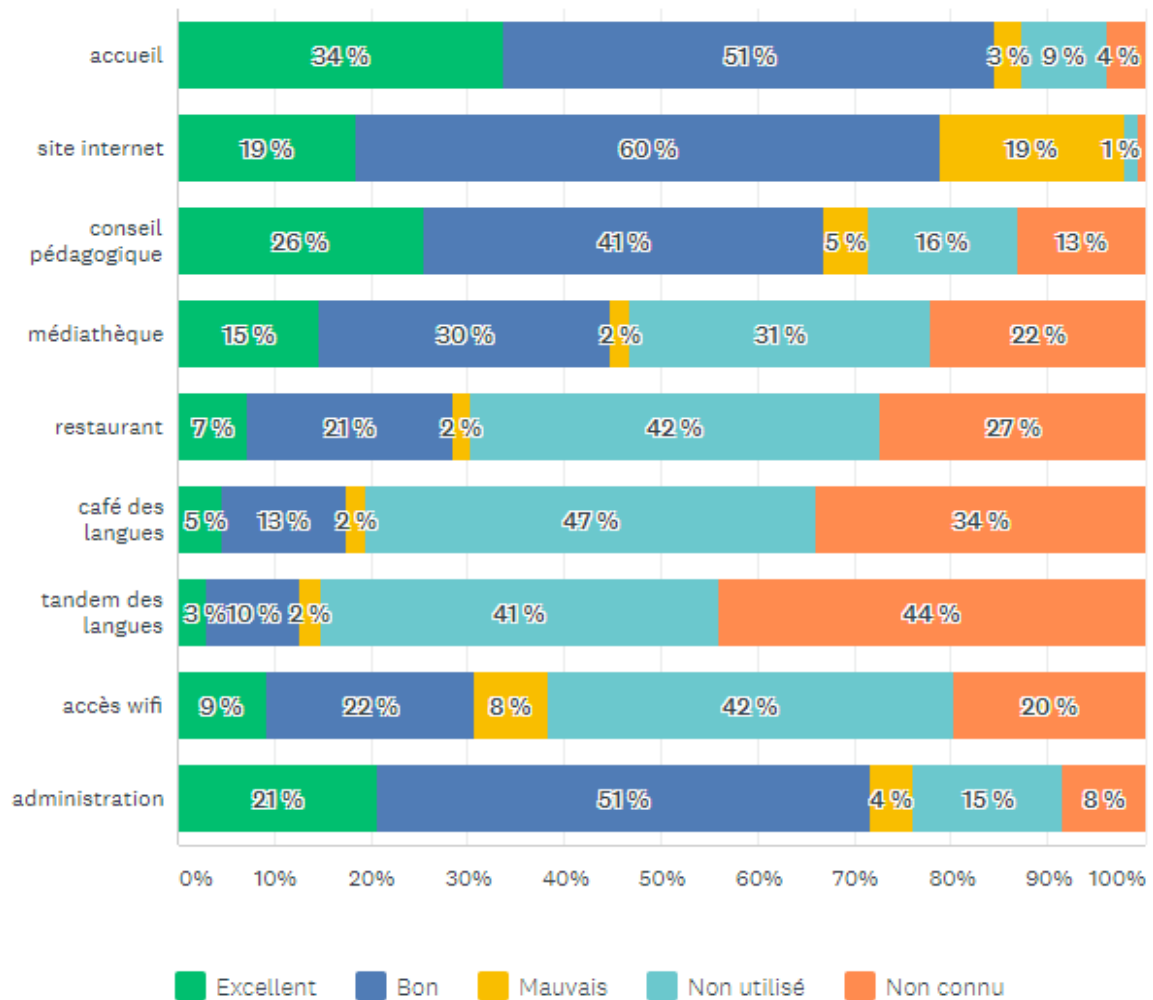

Answered: 667 Skipped: 377

Quels supports de cours utilisez-vous régulièrement en classe?

Answered: 906 Skipped: 138

Quelles plateformes d'apprentissage en ligne utilisez-vous?

Answered: 771 Skipped: 273

Quels seraient pour vous les jours les plus adaptés pour suivre un cours à l'INL?

Answered: 893 Skipped: 151

Quelle serait la fréquence idéale d'un cours à raison de 100 minutes par unité?

Answered: 910 Skipped: 134

Connaissez-vous le tandem des langues?

Answered: 918 Skipped: 126

Y avez-vous déjà participé?

Answered: 322 Skipped: 722

Comment évaluez-vous les services de l'INL?

Answered: 1 245 Skipped: 347

Comment évaluez-vous la communication au sein de l'INL?

Answered: 877 Skipped: 167

Comment évaluez-vous les structures au sein de l'INL?