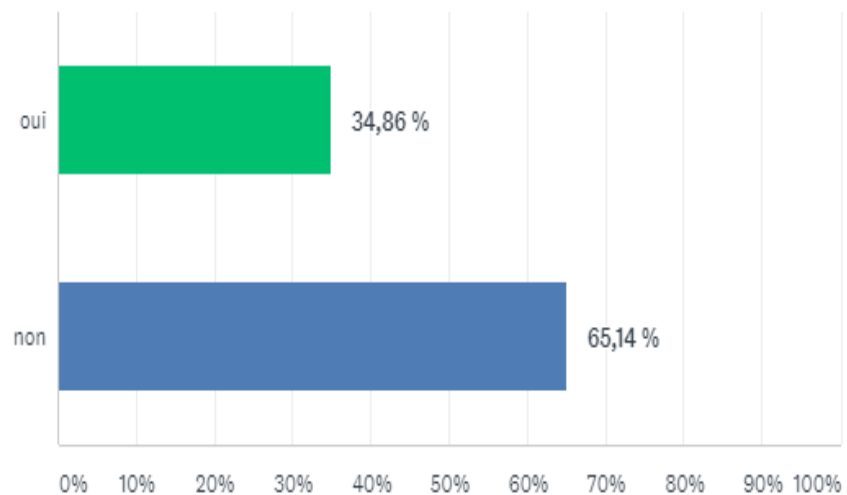

Answered: 893 Skipped: 151

Quelle serait la fréquence idéale d'un cours à raison de 100 minutes par unité?

Answered: 910 Skipped: 134

Connaissez-vous le tandem des langues?

Answered: 918 Skipped: 126

Y avez-vous déjà participé?