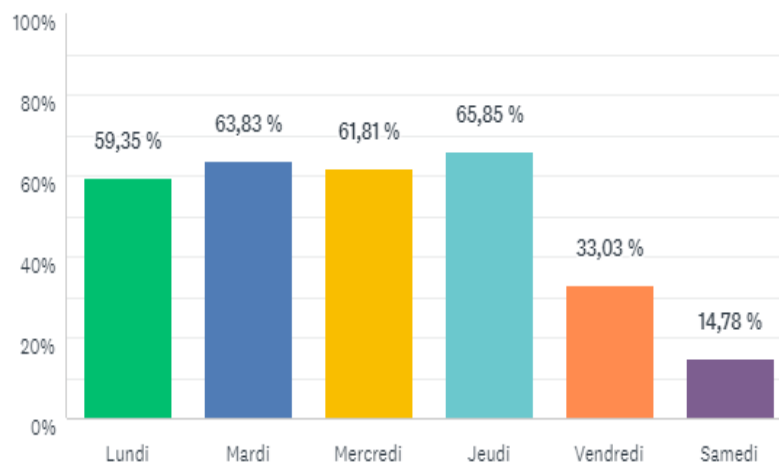

Quels seraient pour vous les jours les plus adaptés pour suivre un cours à l'INL?

Answered: 893 Skipped: 151