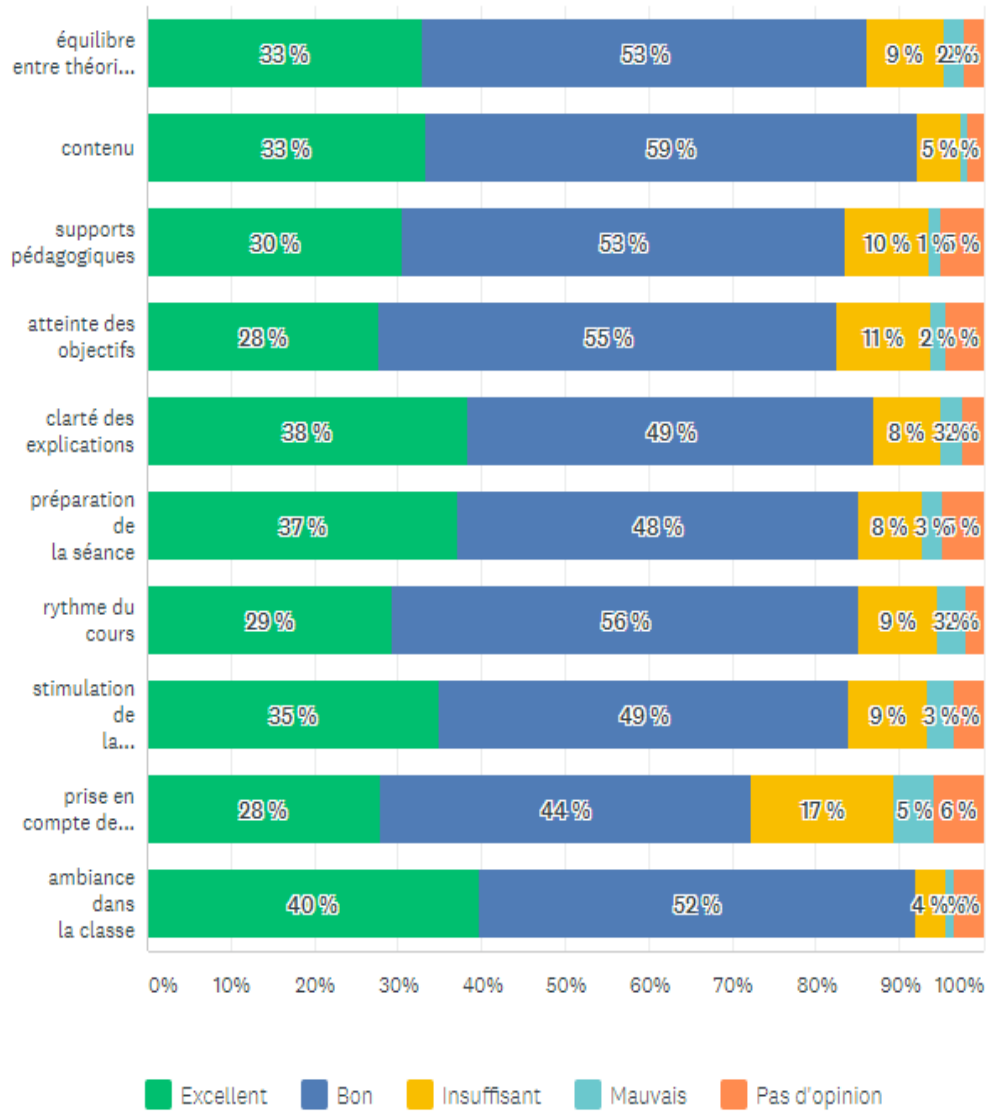

Answered: 322 Skipped: 722

Comment évaluez-vous les services de l'INL?

Answered: 1 245 Skipped: 347

Comment évaluez-vous la communication au sein de l'INL?

Answered: 877 Skipped: 167

Comment évaluez-vous les structures au sein de l'INL?

Answered: 877 Skipped: 167

Quel est votre avis sur l'enseignement à l'INL?

Answered: 874 Skipped: 170

Sur une échelle allant de 0 à 10, quel est votre niveau de satisfaction générale à l'INL, sachant que 0 = pas du tout satisfait et 10 = très satisfait.